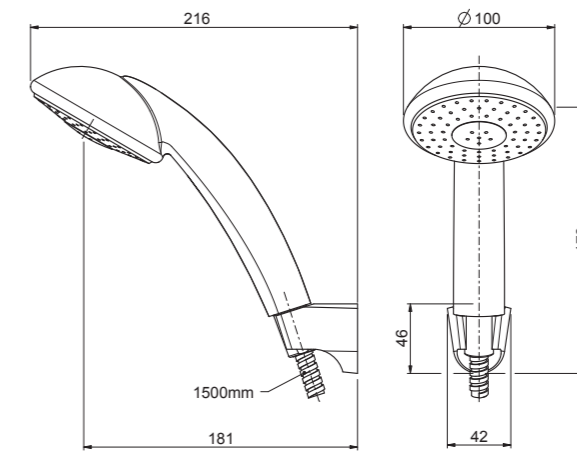

1" - S053273

sliding shower  
S036003

S036505 - mini shower

# Delta technical drawings

S020205 - basin

S020202 - wall sink

S020208 - bidet

S020207 - sink

S020201 - bath

S036506 - mini shower

sliding shower  
S036005