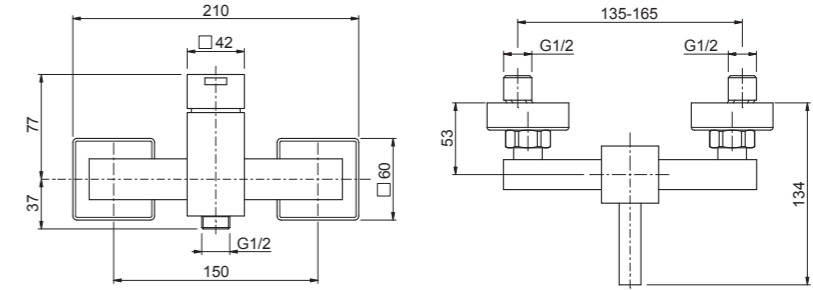

S0200030 - external shower